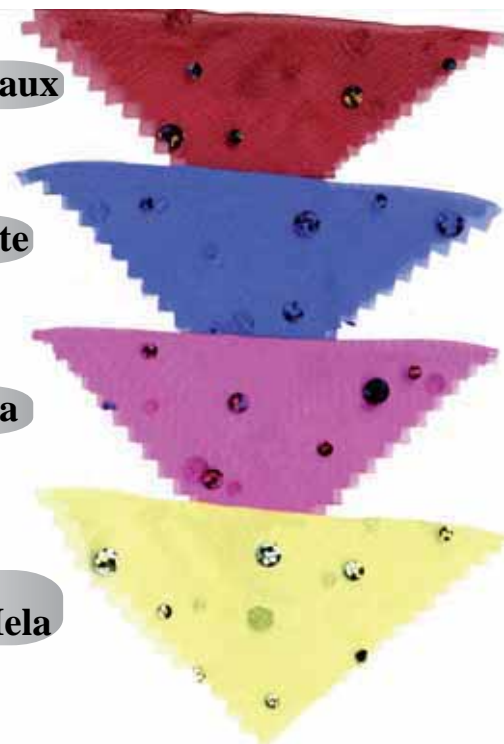

200 Bluette

901 Bianco

This image shows a sample of fabric with a blue background and a pattern of gold and purple stars and snowflakes. A white scalloped-edged label is placed over the top left corner of the fabric.

Poliestere 50% Nylon 50 % cm. 140 - Rotoli da metri 15,00

ORGANZA SELENE

Poliestere 50% Nylon 50 % cm. 140 - Rotoli da metri 15,00

110
Bianco Argento

111
Panna Oro

112 Celeste

113 Arancio

114 Oro

115 Rosso

116 Rosa

117 Bordeaux

118 Bluette

119 Fuxia

121
Verde Mela

ORGANZA GLITTER

Poliestere 50% Nylon 50 % cm. 140 - Rotoli da metri 15,00

601
Bianco

600
Rosso

501
Oro

500
Rosso

701
Bianco

700
Rosso

1000
Celeste Oro

1010
Oro