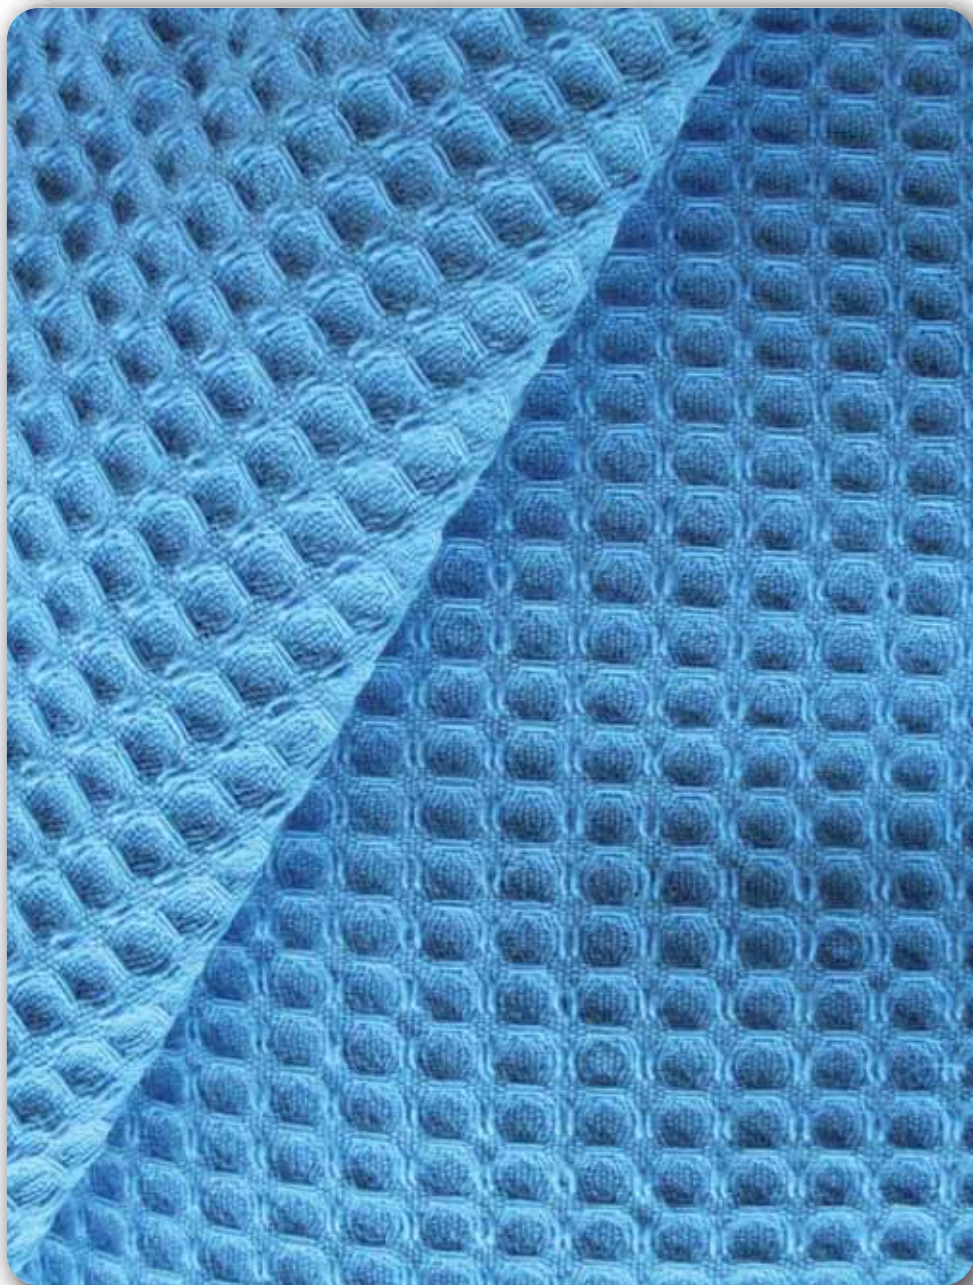

SPUGNA NIDO D'APE MARTA

Cotone 100% - cm. 150 - Pezze da metri 12,00

Bianco

Colori Chiari:

240
Panna

311
Rosa

213
Celeste

211
Giallino

223
Verdino

219
Salmone

Colori Scuri:

234
Azzurro

235
Blù Scuro