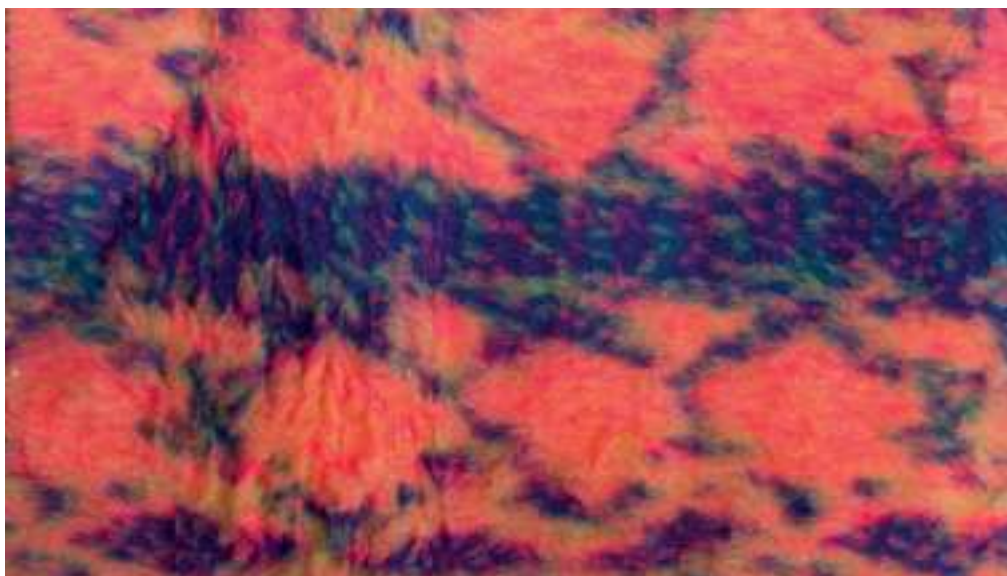

# PELLICCETTA 685 3 COLORI

Acrilico 80% - Poliestere 20% - cm. 140 - Rotoli da metri 15,00

140 dragone

160 tigre

350 mucca

leopardo

MANIFATTURA FODERAMI CIMMINO srl NOLA (ITALY) tel. +39 0815108534 fax +39 0815109154 - www.cimmino.com scimmi@tin.it

ATTENZIONE: PER MOTIVI DI STAMPA DIGITALE I COLORI SONO INDICATIVI