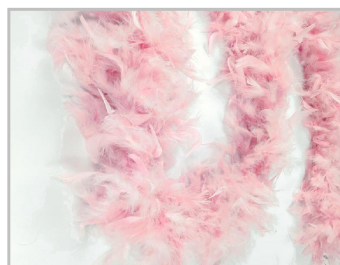

### Composizione Composition

**100 %**

Piume naturali  
Natural feathers

Buste Bags  
**2 mt**

2007 viola  
violet

2008 rosa  
pink

2011 rosso  
red

2014 bianco  
white

### Colori Colors

2160 cammello  
camel

2172 oro  
gold

2888 blu  
blue