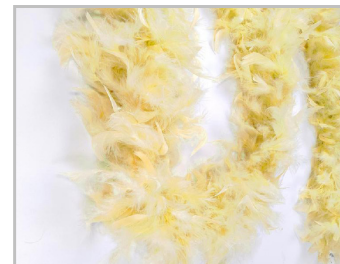

2003 limone
lemon