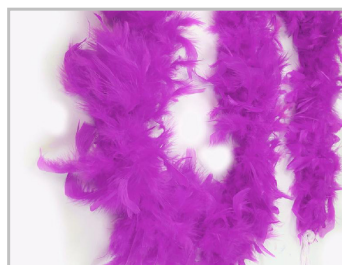

Composizione Composition

100 %

Piume naturali
Natural feathers

Buste Bags
2 mt

2007 viola
violet