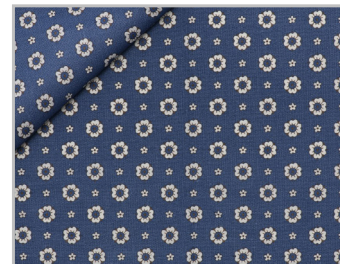

Cotone Bice Stampato

COTONI COTTONS

Colori Colors

503 blu
blue

603 blu
blue

703 blu
blue

803 blu
blue

Composizione Composition

100 %

Cotone
Cotton

Altezza
Width **150 cm**

Peso
Weight **107 gr/m²**

Pezze
Pieces **10 mt**

903 blu
blue

1003 blu
blue

104 verde
green