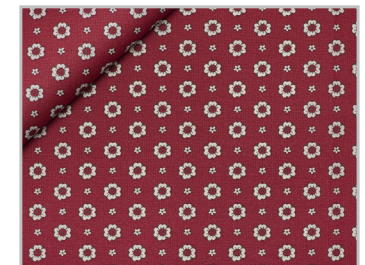

Cotone Bice Stampato

COTONI COTTONS

Colori Colors

101 beige
beige

201 beige
beige

301 beige
beige

401 beige
beige

Composizione Composition

402 rosso
red

502 rosso
red

602 rosso
red

Composizione Composition

100 %

Cotone
Cotton

Altezza
Width **150 cm**

Peso
Weight **107 gr/m²**

702 rosso
red

802 rosso
red

902 rosso
red

1002 rosso
red

103 blu
blue

203 blu
blue

303 blu
blue

403 blu
blue