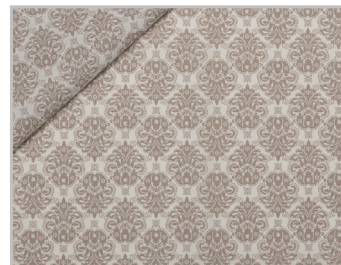

Cotone Bice Stampato

COTONI COTTONS

Colori Colors

101 beige
beige

201 beige
beige

301 beige
beige

401 beige
beige

Composizione Composition

100 %

Cotone
Cotton

Altezza
Width **150 cm**

Peso
Weight **107 gr/m²**

Pezze
Pieces **10 mt**

501 beige
beige

601 beige
beige

701 beige
beige

402 rosso
red

502 rosso
red

602 rosso
red

Composizione Composition

100 %

Cotone
Cotton

Altezza
Width **150 cm**

Peso
Weight **107 gr/m²**