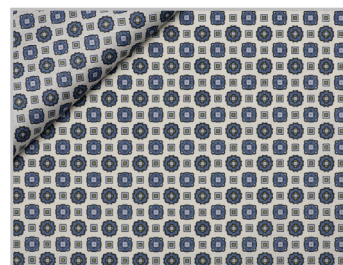

Cotone Bice Stampato

COTONI COTTONS

Colori Colors

101 beige
beige

201 beige
beige

301 beige
beige

401 beige
beige

Composizione Composition

702 rosso
red

802 rosso
red

902 rosso
red

1002 rosso
red

103 blu
blue

203 blu
blue

303 blu
blue

403 blu
blue

Cotone Bice Stampato

COTONI COTTONS

Colori Colors

503 blu
blue

603 blu
blue

703 blu
blue

803 blu
blue

Composizione Composition