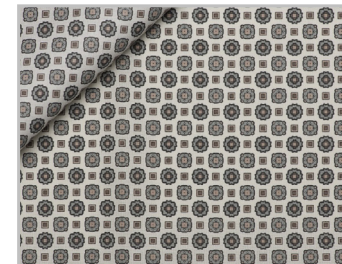

Cotone Bice Stampato

COTONI COTTONS

Colori Colors

101 beige
beige

201 beige
beige

301 beige
beige

401 beige
beige

Composizione Composition

Cotone Bice Stampato

COTONI COTTONS

Colori Colors

503 blu
blue

603 blu
blue

703 blu
blue

803 blu
blue

Composizione Composition

100 %

Cotone
Cotton

Altezza
Width **150 cm**

Peso
Weight **107 gr/m²**

Pezze
Pieces **10 mt**

903 blu
blue

1003 blu
blue

104 verde
green