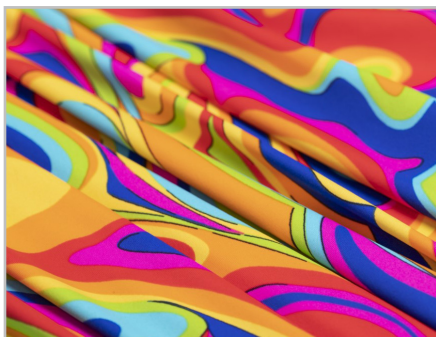

Licra Circus

DANZA E SPETTACOLO DANCE & EVENTS

Composizione Composition

80 % **20 %**
Poliammide Elastan
Polyamide Elastane

Altezza **150 cm**
Width

Peso **200 gr/m²**
Weight

Pezze **10 mt**
Pieces

Contact us to order