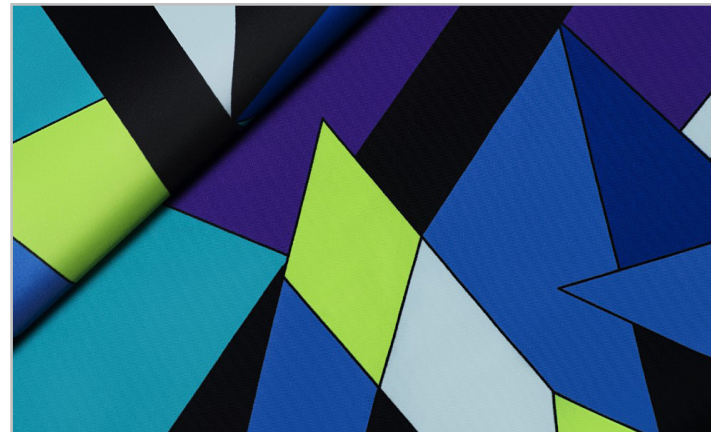

## Licra Neon '15

DANZA E SPETTACOLO DANCE & EVENTS

Colori Colors

31 geom. blu  
blue

20 cuori colorati  
hearts