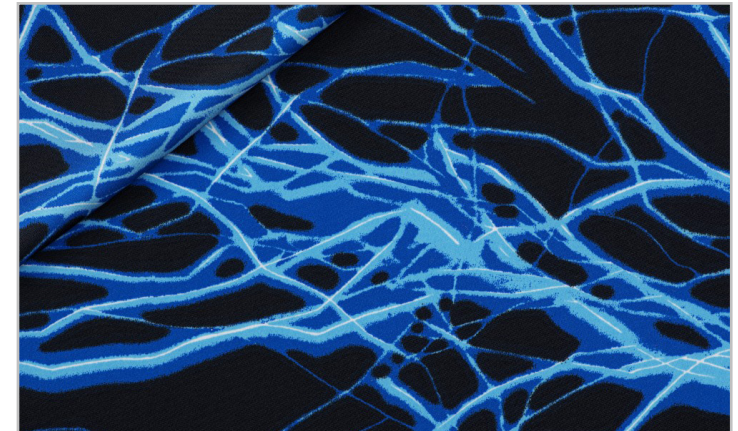

### Colori Colors

10 nero rosso  
black red

11 nero royal  
royal black

12 nero fucsia  
black fuchsia

30 geom. fucsia  
fuchsia

### Composizione Composition

**80 %** Poliammide  
Polyamide

**20 %** Elastan  
Elastane

Altezza  
Width **150 cm**

Peso  
Weight **200 gr/m<sup>2</sup>**

Pezze  
Pieces **10 mt**