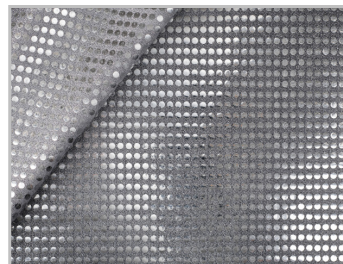

Paillettes Lulu'

DANZA E SPETTACOLO DANCE & SHOWTIME
CARNEVALE & COSPLAY CARNIVAL & COSPLAY

Colori Colors

8 bianco/argento
white/silver

7 argento
silver

6 oro/oro
gold

11 giallo
yellow

Composizione Composition

83 % Poliammide
Polyamide

17 % Metallizzata
Metallized

Altezza
Width **100 cm**

Peso
Weight **110 gr/m²**

Rotoli
Rolls **15 mt**

4 bluette
blue

1 rosso
red

5 nero
black