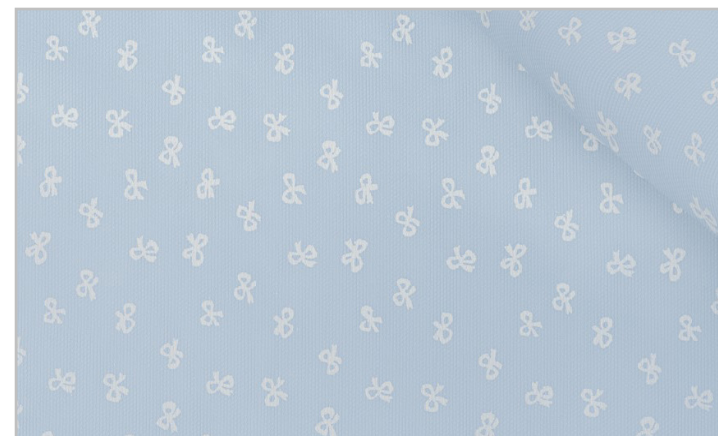

Piquet Stampato Trendy

Composizione Composition

100 %

Cotone
Cotton

Altezza
Width **150 cm**

Peso
Weight **110 gr/m²**

Rotoli
Rolls **50 mt** Pezze
Pieces **10 mt**

Contact us to order

62 rosa
pink

66 bianco celeste
white blue

63 celeste
light blue

HOME DECOR BIANCHERIA BED LINEN
TESSUTI PER L'INFANZIA CHILDREN FABRICS

Piquet Stampato Trendy

HOME DECOR BIANCHERIA BED LINEN
TESSUTI PER L'INFANZIA CHILDREN FABRICS