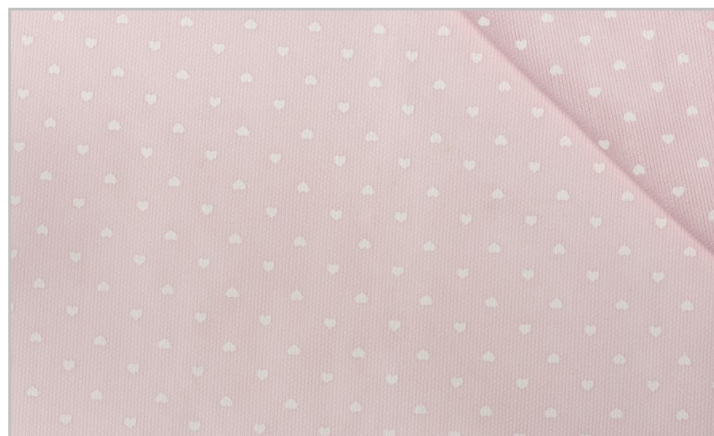

102 rosa
pink