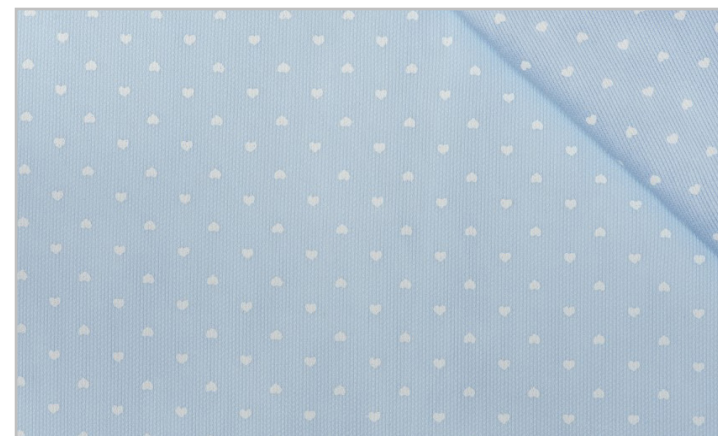

Piquet Stampato Trendy

Composizione Composition

100 %

Cotone
Cotton

Altezza
Width **150 cm**

Peso
Weight **110 gr/m²**

Rotoli
Rolls **50 mt** Pezze
Pieces **10 mt**

Contact us to order

62 rosa
pink

66 bianco celeste
white blue

63 celeste
light blue

HOME DECOR BIANCHERIA BED LINEN
TESSUTI PER L'INFANZIA CHILDREN FABRICS

Piquet Stampato Trendy

HOME DECOR BIANCHERIA BED LINEN
TESSUTI PER L'INFANZIA CHILDREN FABRICS

Colori Colors

105 bianco rosa
white pink

106 bianco celeste
white blue

102 rosa
pink

103 celeste
light blue

Composizione Composition

100 %

Cotone
Cotton