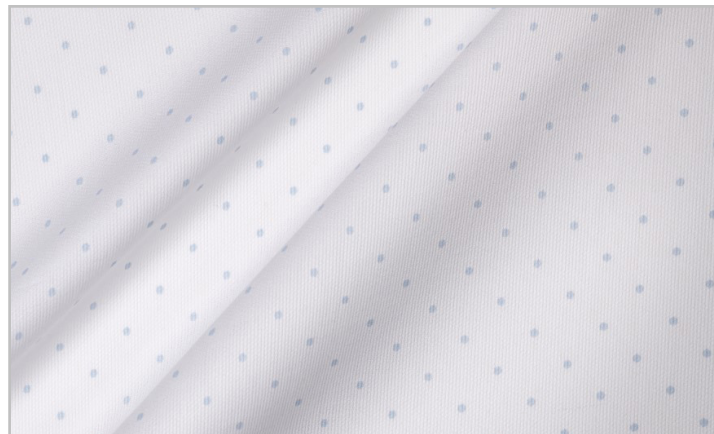

Colori Colors

26 celeste
light blue