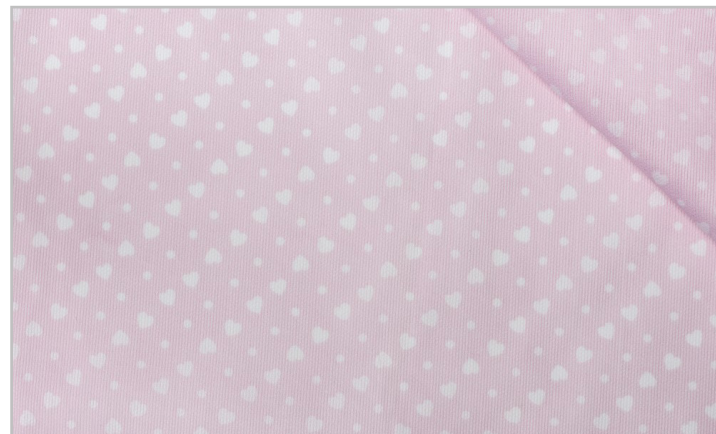

32 rosa bianco
pink white