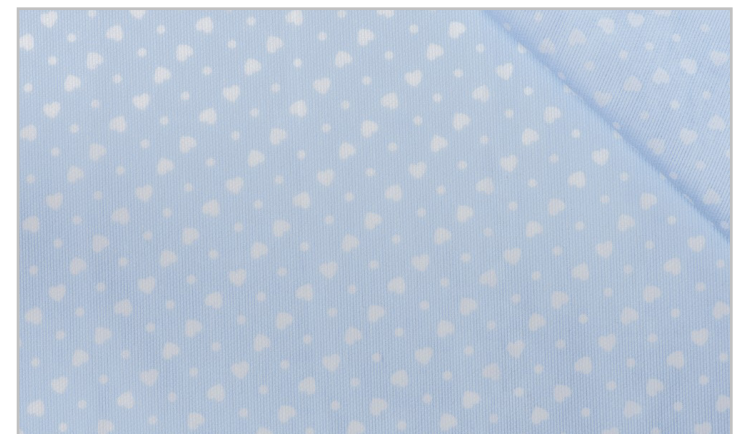

33 celeste bianco
light blue white

Composizione Composition

100 %

Cotone
Cotton

Altezza
Width **150 cm**

Peso
Weight **110 gr/m²**

Rotoli
Rolls **50 mt** Pezze
Pieces **10 mt**

Contact us to order

Manifattura Foderami Cimmino srl

Tel. +39 081 5108534

Fax +39 081 5109154

Email ciao@cimmino.com

Web www.cimmino.com

Address CIS Isola 5, 80035 NOLA (ITALY)