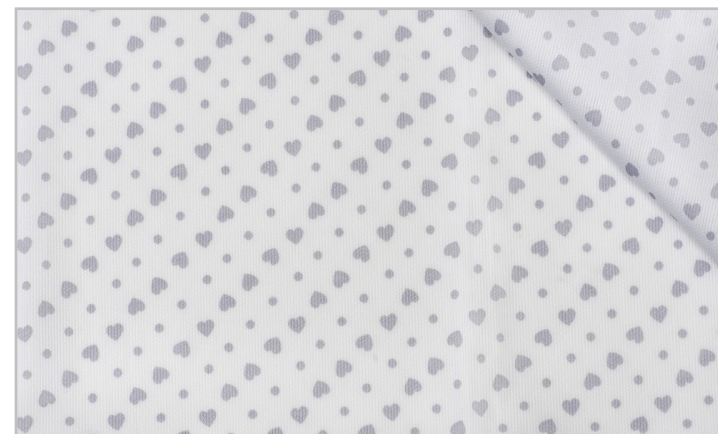

35 bianco rosa
white pink

36 bianco celeste
white blue

317 bianco grigio
white grey

Piquet Stampato Trendy

HOME DECOR BIANCHERIA BED LINEN
TESSUTI PER L'INFANZIA CHILDREN FABRICS

Colori Colors

315 bianco blu
white blue