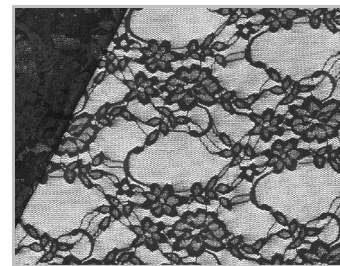

25 rosso scuro
dark red

8 giallo
yellow

28 verde acqua
aquamarine

9 turchese
turquoise

26 bluette
bluette

249 blu scuro
dark blue

Contact us to order

Manifattura Foderami Cimmino srl

Tel. +39 081 5108534

Fax +39 081 5109154

Email ciao@cimmino.com

Web www.cimmino.com

Address CIS Isola 5, 80035 NOLA (ITALY)

Pizzo Elastico Alexandra

SPOSA E CERIMONIA BRIDAL & WEDDING
TESSUTI ABBIGLIAMENTO CLOTHING FABRICS
DANZA E SPETTACOLO DANCE & EVENTS

Colori Colors

3 verde
green

7 nero
black

Composizione Composition

90 %	10 %
Poliammide	Elastan
Polyamide	Elastane

Altezza Width	150 cm
------------------	---------------

Peso Weight	97 gr/m²
----------------	----------------------------