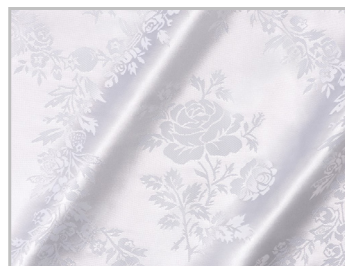

## Raso Poly Jacquard

ARTE SACRA HOLYART  
FODERE LININGS

### Colori Colors

10.112 bianco  
white

10.854 panna  
cream

10.1033 champagne  
champagne

10.132 beige  
beige