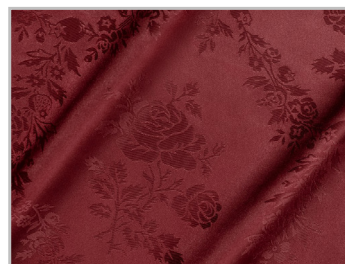

10.19 bordeaux
bordeaux