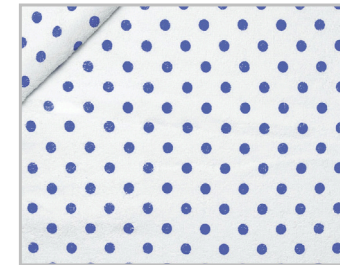

Spugna Stampata Dream

BIANCHERIA HOUSEHOLD LINEN

Colori Colors

21 celeste
light blue

22 rosa
pink

23 beige
beige

27 rosso
red

24 grigio
grey

25 verde
green

26 giallo
yellow

28 blu
blue

31 celeste
light blue

32 rosa
red

33 beige
beige

52 rosa
pink

Composizione Composition