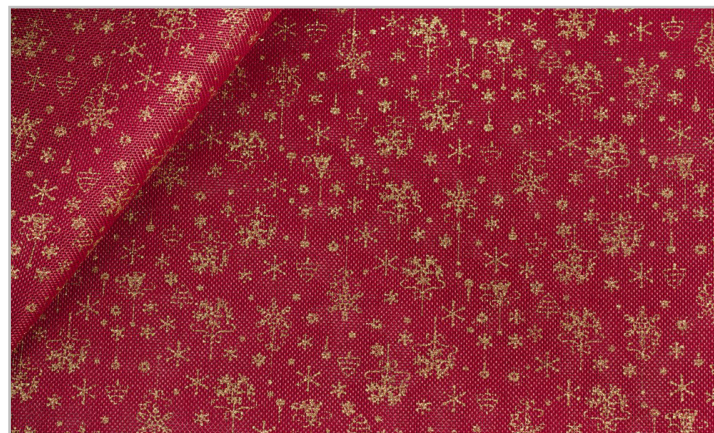

Tela Effetto Juta Poly

TESSUTI NATALIZI E DECORAZIONI CHRISTMAS AND DECORATIVE FABRICS

Colori Colors

7001

7002

Composizione Composition

100 %

Poliestere
Polyester

Altezza Width
150 cm

Peso Weight
190 gr/m²

Pezze Pieces
8 mt

Contact us to order

Manifattura Foderami Cimmino srl

Tel. +39 081 5108534

Fax +39 081 5109154

Email ciao@cimmino.com

Web www.cimmino.com

Address CIS Isola 5, 80035 NOLA (ITALY)

7003

7004