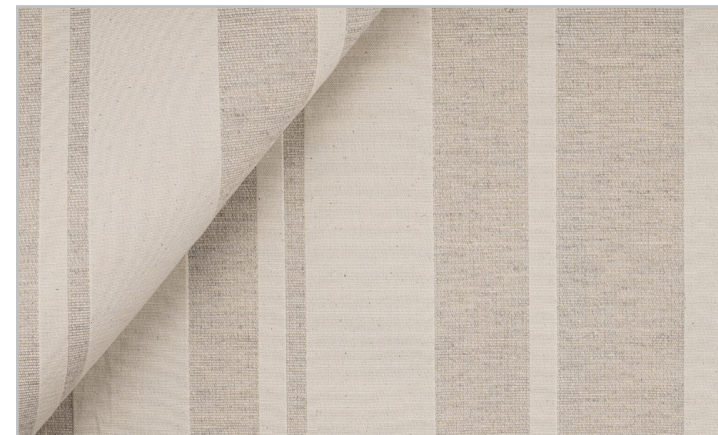

Tessuto Nature

Composizione Composition

45 %	35 %	20 %
Cotone Cotton	Poliestere Polyester	Acrilica Acrylic

Altezza
Width **280 cm**

Peso
Weight **121 gr/m²**

Rotoli
Rolls **10 mt**

Contact us to order

Manifattura Foderami Cimmino srl

HOME DECOR TAPPEZZERIA UPHOLSTERY FABRICS

20 riga
line

40 unito
united

Tessuto Nature

HOME DECOR TAPPEZZERIA UPHOLSTERY FABRICS

Colori Colors

50 ramage
ramage

Composizione Composition