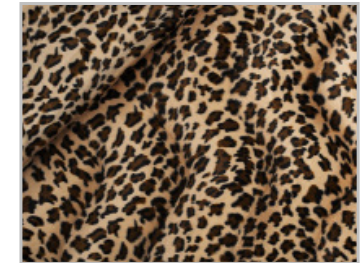

## Colori Colors

10 puledro  
beige

20 iena  
hyena

30 tigre  
tiger

40 leopardo  
leopard

## Composizione Composition

**100 %**

Acrilica  
Acrylic

Altezza  
Width **150 cm**

Peso  
Weight **260 gr/m<sup>2</sup>**

Rotoli  
Rolls **25 mt**    Pezze  
Pieces **8 mt**

50 dalmata  
dalmatian

60 cow  
cow