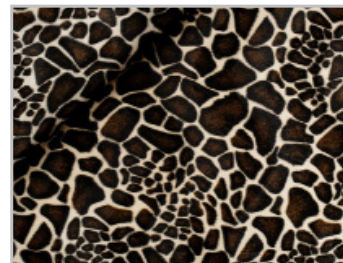

## Colori Colors

10 puledro  
beige

20 iena  
hyena

30 tigre  
tiger

40 leopardo  
leopard

## Composizione Composition

**100 %**

Acrilica  
Acrylic

Altezza  
Width **150 cm**

Peso  
Weight **260 gr/m<sup>2</sup>**

Rotoli  
Rolls **25 mt**    Pezze  
Pieces **8 mt**

50 dalmata  
dalmatian

60 cow  
cow

70 zebra  
zebra

80 ghepardo  
cheetah

90 giraffe  
giraffes