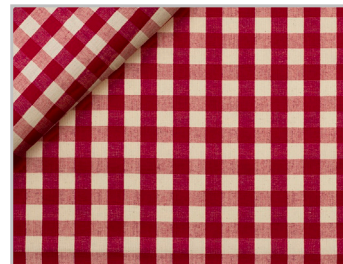

Tovagliato Carre'

TOVAGLIATI TABLECLOTHS

Colori Colors

200 acciaio
grey

201 nocciola
nut

203 senape
mustard

205 rosso
red

208 bordeaux
bordeaux

209 lilla
lilac

202 kiwi
green

206 verdone
green

207 marino
blue

204 moka
brown

Composizione Composition

100 %

Cotone
Cotton