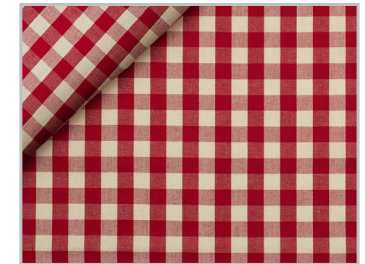

Tovagliato Carre'

TOVAGLIATI TABLECLOTHS

Colori Colors

200 acciaio
grey

201 nocciola
nut

203 senape
mustard

205 rosso
red

208 bordeaux
bordeaux

209 lilla
lilac

202 kiwi
green

206 verdone
green

207 marino
blue

204 moka
brown

Composizione Composition

100 %

Cotone
Cotton