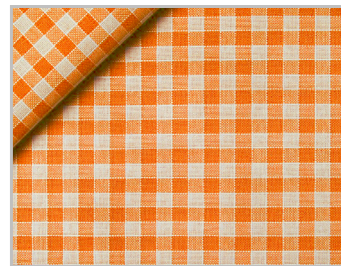

100 %

Cotone Ritorto
Twisted Cotton

Altezza
Width **180 cm**

Peso
Weight **161 gr/m²**

Pezze
Pieces **10 - 20 mt**

7 lilla
lilac

9 arancio
orange

21 nocciola
nut

13 rosso
red

14 blu
blue

15 giallo
yellow

16 verde
green

Tovagliato Oklaoma

TOVAGLIATI TABLECLOTHS

Colori Colors

17 lilla
lilac

19 arancio
orange

11 nocciola
hazelnut

Composizione Composition

100 %

Cotone Ritorto
Twisted Cotton

Altezza
Width **180 cm**

Peso
Weight **161 gr/m²**

Pezze
Pieces **10 - 20 mt**