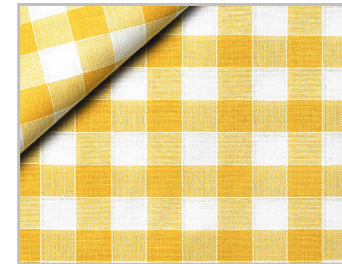

Tovagliato Oklaoma

TOVAGLIATI TABLECLOTHS

Colori Colors

3 rosso
red

4 blu
blue

5 giallo
yellow

6 verde
green

Composizione Composition

100 %

Cotone Ritorto
Twisted Cotton

Altezza
Width **180 cm**

Peso
Weight **161 gr/m²**

Pezze
Pieces **10 - 20 mt**

7 lilla
lilac

9 arancio
orange

21 nocciola
nut

19 arancio
orange

11 nocciola
hazelnut

Composizione Composition

100 %

Cotone Ritorto
Twisted Cotton

Altezza
Width **180 cm**

Peso
Weight **161 gr/m²**

Pezze
Pieces **10 - 20 mt**