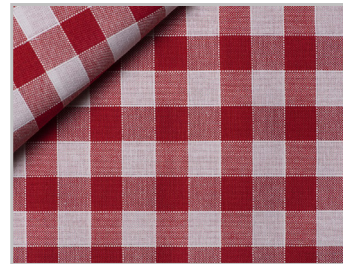

Tovagliato Oklaoma

TOVAGLIATI TABLECLOTHS

Colori Colors

3 rosso
red

4 blu
blue

5 giallo
yellow

6 verde
green

Composizione Composition

100 %

Cotone Ritorto
Twisted Cotton

Altezza
Width **180 cm**

Peso
Weight **161 gr/m²**

Pezze
Pieces **10 - 20 mt**

7 lilla
lilac

9 arancio
orange

21 nocciola
nut

19 arancio
orange

11 nocciola
hazelnut

Composizione Composition

100 %

Cotone Ritorto
Twisted Cotton

Altezza
Width **180 cm**

Peso
Weight **161 gr/m²**

Pezze
Pieces **10 - 20 mt**