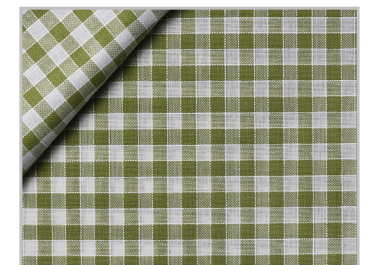

100 %

Cotone Ritorto
Twisted Cotton

Altezza
Width **180 cm**

Peso
Weight **161 gr/m²**

Pezze
Pieces **10 - 20 mt**

7 lilla
lilac

9 arancio
orange

21 nocciola
nut

13 rosso
red

14 blu
blue

15 giallo
yellow

16 verde
green

Tovagliato Oklaoma

TOVAGLIATI TABLECLOTHS

Colori Colors

17 lilla
lilac

19 arancio
orange

11 nocciola
hazelnut

Composizione Composition

100 %

Cotone Ritorto
Twisted Cotton

Altezza
Width **180 cm**

Peso
Weight **161 gr/m²**

Pezze
Pieces **10 - 20 mt**