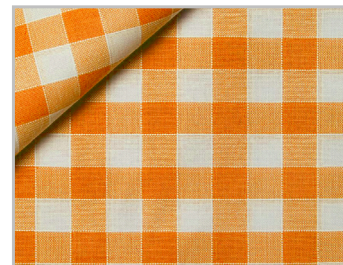

Tovagliato Oklaoma

TOVAGLIATI TABLECLOTHS

Colori Colors

3 rosso
red

4 blu
blue

5 giallo
yellow

6 verde
green

Composizione Composition

100 %

Cotone Ritorto
Twisted Cotton

Altezza
Width **180 cm**

Peso
Weight **161 gr/m²**

Pezze
Pieces **10 - 20 mt**

7 lilla
lilac

9 arancio
orange

21 nocciola
nut

19 arancio
orange

11 nocciola
hazelnut

Composizione Composition

100 %

Cotone Ritorto
Twisted Cotton

Altezza
Width **180 cm**

Peso
Weight **161 gr/m²**

Pezze
Pieces **10 - 20 mt**