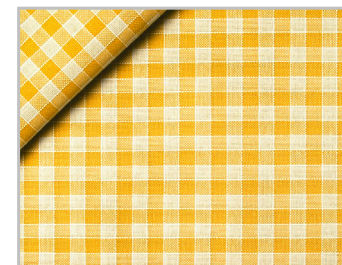

100 %

Cotone Ritorto
Twisted Cotton

Altezza
Width **180 cm**

Peso
Weight **161 gr/m²**

Pezze
Pieces **10 - 20 mt**

7 lilla
lilac

9 arancio
orange

21 nocciola
nut

13 rosso
red

14 blu
blue

15 giallo
yellow

16 verde
green

Tovagliato Oklaoma

TOVAGLIATI TABLECLOTHS

Colori Colors

17 lilla
lilac

19 arancio
orange

11 nocciola
hazelnut

Composizione Composition

100 %

Cotone Ritorto
Twisted Cotton

Altezza
Width **180 cm**

Peso
Weight **161 gr/m²**

Pezze
Pieces **10 - 20 mt**