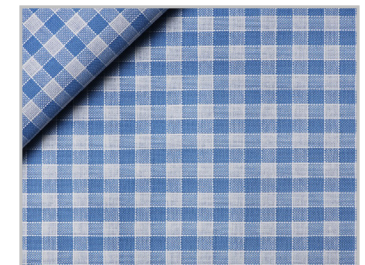

100 %

Cotone Ritorto
Twisted Cotton

Altezza
Width **180 cm**

Peso
Weight **161 gr/m²**

Pezze
Pieces **10 - 20 mt**

7 lilla
lilac

9 arancio
orange

21 nocciola
nut

19 arancio
orange

11 nocciola
hazelnut

Composizione Composition

100 %

Cotone Ritorto
Twisted Cotton

Altezza
Width **180 cm**

Peso
Weight **161 gr/m²**

Pezze
Pieces **10 - 20 mt**