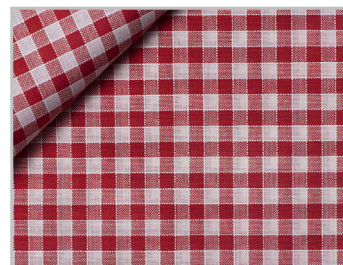

13 rosso
red