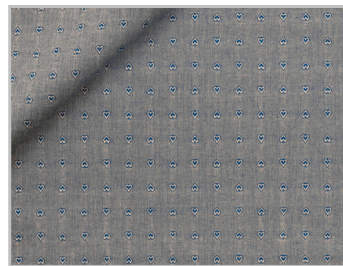

100 %

Cotone
Cotton

Altezza
Width **180 cm**

Peso
Weight **158 gr/m²**

Pezze
Pieces **10 mt**

105 senape
mustard

106 nocciola
nut

107 lilla
lilac

108 polvere
light blue

109 terracotta
shingle red

110 verde
green

201 bordeaux
bordeaux

202 rosso vivo
red

Contact us to order

Manifattura Foderami Cimmino srl

Tel. **+39 081 5108534**

Fax **+39 081 5109154**

Email **ciao@cimmino.com**

Web **www.cimmino.com**

Address **CIS Isola 5, 80035 NOLA (ITALY)**

Tovagliato Primavera

TOVAGLIATI TABLECLOTHS

Colori Colors

203 marino
blue

204 verdone
green

205 senape
mustard

206 nocciola
nut

207 lilla
lilac

208 polvere
light blue

209 terracotta
shingle red

210 verde
green

Composizione Composition