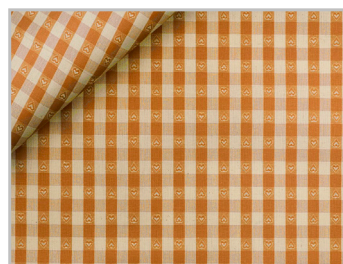

Tovagliato Primavera

TOVAGLIATI TABLECLOTHS

Colori Colors

101 bordeaux
bordeaux

102 rosso vivo
red

103 marino
blue

104 verdone
green

Composizione Composition

100 %

Cotone
Cotton

Altezza
Width **180 cm**

Peso
Weight **158 gr/m²**

Pezze
Pieces **10 mt**

105 senape
mustard

106 nocciola
nut

107 lilla
lilac