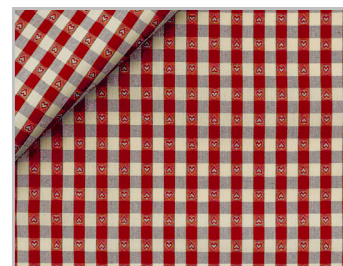

Tovagliato Primavera

TOVAGLIATI TABLECLOTHS

Colori Colors

101 bordeaux
bordeaux

102 rosso vivo
red

103 marino
blue

104 verdone
green

Composizione Composition

100 %

Cotone
Cotton

Altezza
Width **180 cm**

Peso
Weight **158 gr/m²**

Pezze
Pieces **10 mt**

105 senape
mustard

106 nocciola
nut

107 lilla
lilac