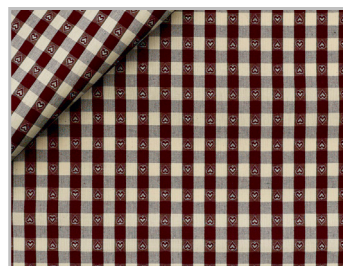

Tovagliato Primavera

TOVAGLIATI TABLECLOTHS

Colori Colors

101 bordeaux
bordeaux

102 rosso vivo
red

103 marino
blue

104 verdone
green

Composizione Composition

100 %

Cotone
Cotton

Altezza
Width **180 cm**

Peso
Weight **158 gr/m²**

Pezze
Pieces **10 mt**

105 senape
mustard

106 nocciola
nut

107 lilla
lilac