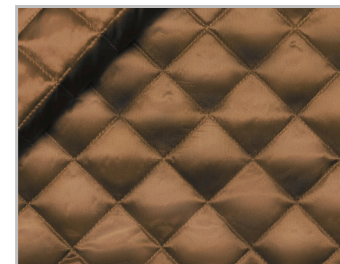

## FODERE LININGS

### Colori Colors

1 bianco  
white

184 panna  
cream

341 beige  
beige

62 cammello  
camel