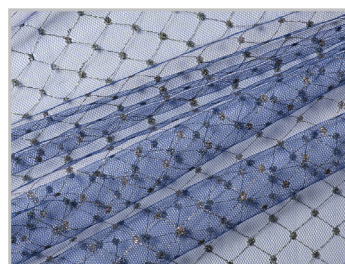

Tulle Laminato 454

TULLE TULLE
DANZA E SPETTACOLO DANCE & EVENTS
TESSUTI CARNEVALE - HALLOWEEN CARNIVAL & HALLOWEEN
TESSUTI NATALIZI E DECORAZIONI CHRISTMAS AND DECORATIVE FABRICS

Colori Colors

6601 bianco oro
white gold

6602 nero oro
black gold

6603 rosa oro
pink gold

6604 rosso oro
red gold

Composizione Composition

80 % Poliammide
Polyamide

20 % Poliestere
Polyester

Altezza
Width **145 cm**

Peso
Weight **19 gr/m²**

Pezze
Pieces **15 mt**

6605 bluette oro
bluette gold

8801 bianco argento
silver white

8802 nero argento
silver black

Contact us to order

Manifattura Foderami Cimmino srl

Tel. +39 081 5108534

Fax +39 081 5109154