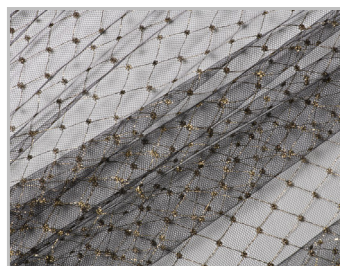

Tulle Laminato 454

TULLE TULLE
DANZA E SPETTACOLO DANCE & EVENTS
TESSUTI CARNEVALE - HALLOWEEN CARNIVAL & HALLOWEEN
TESSUTI NATALIZI E DECORAZIONI CHRISTMAS AND DECORATIVE FABRICS

Colori Colors

6601 bianco oro
white gold

6602 nero oro
black gold

6603 rosa oro
pink gold

6604 rosso oro
red gold

Composizione Composition

80 % Poliammide
Polyamide

20 % Poliestere
Polyester

Altezza
Width **145 cm**

Peso
Weight **19 gr/m²**

Pezze
Pieces **15 mt**

6605 bluette oro
bluette gold

8801 bianco argento
silver white

8802 nero argento
silver black

Contact us to order

Manifattura Foderami Cimmino srl

Tel. +39 081 5108534

Fax +39 081 5109154