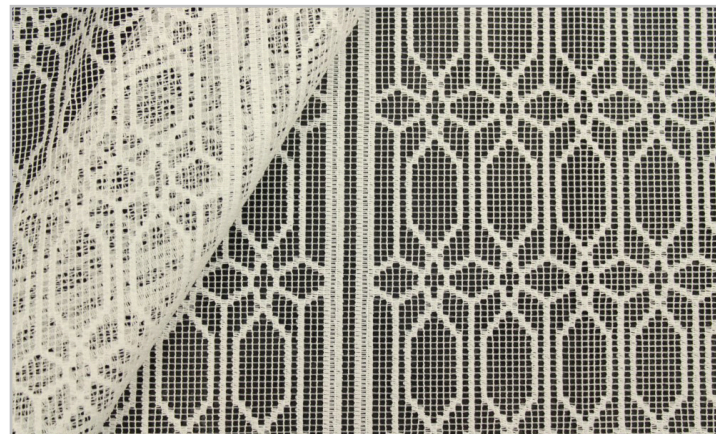

602 geometrico panna
cream

* 702 geometrico panna
cream