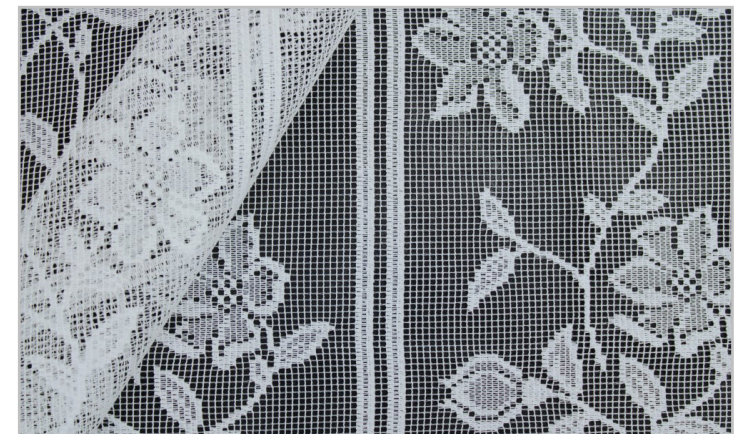

603 fiori bianco
white

* 703 fiori bianco
white