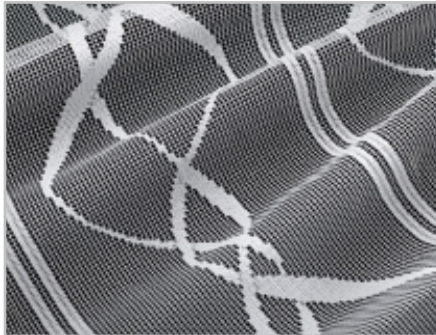

## Colori Colors

440 vortice bianco  
white

601 geometrico bianco  
white

\* 701 geometrico bianco  
white

## Composizione Composition

**100 %**

Poliestere  
Polyester

Altezza  
Width **145 cm - \*195 cm**

Peso  
Weight **84 gr/m<sup>2</sup>**

Pezze  
Pieces **30 mt**

### Composizione Composition

**100 %**

Poliestere  
Polyester

Altezza  
Width **145 cm - \*195 cm**

Peso  
Weight **84 gr/m<sup>2</sup>**

Pezze  
Pieces **30 mt**