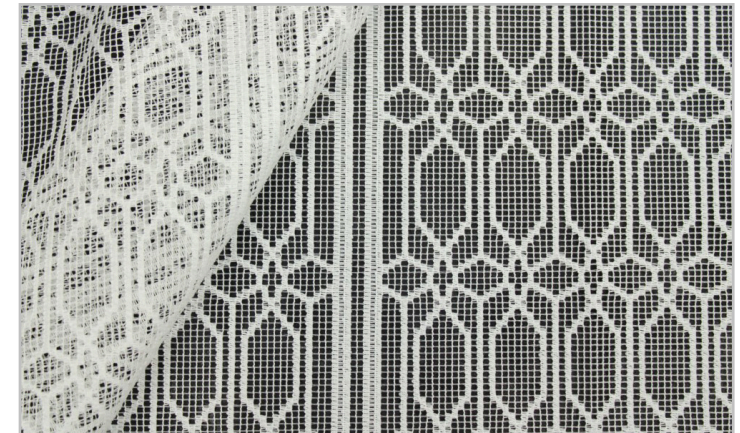

## Colori Colors

440 vortice bianco  
white

601 geometrico bianco  
white

\* 701 geometrico bianco  
white

## Composizione Composition

**100 %**

Poliestere  
Polyester

Altezza  
Width **145 cm - \*195 cm**

Peso  
Weight **84 gr/m<sup>2</sup>**

Pezze  
Pieces **30 mt**

### Composizione Composition

**100 %**

Poliestere  
Polyester

Altezza  
Width **145 cm - \*195 cm**

Peso  
Weight **84 gr/m<sup>2</sup>**

Pezze  
Pieces **30 mt**