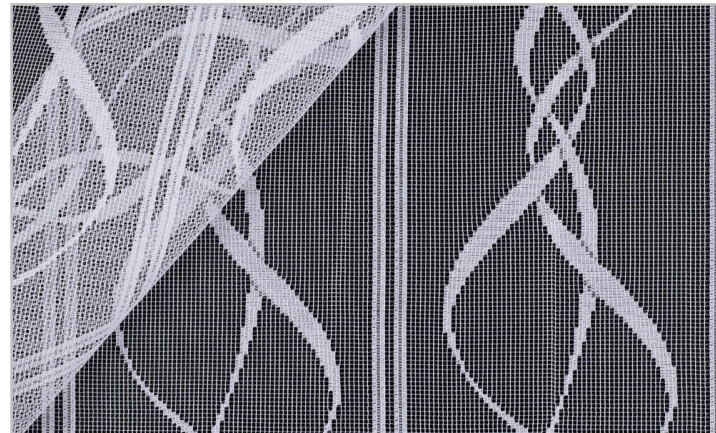

## Colori Colors

440 vortice bianco  
white

601 geometrico bianco  
white

\* 701 geometrico bianco  
white

## Composizione Composition

**100 %**

Poliestere  
Polyester

Altezza  
Width **145 cm - \*195 cm**

Peso  
Weight **84 gr/m<sup>2</sup>**

Pezze  
Pieces **30 mt**

### Composizione Composition

**100 %**

Poliestere  
Polyester

Altezza  
Width **145 cm - \*195 cm**

Peso  
Weight **84 gr/m<sup>2</sup>**

Pezze  
Pieces **30 mt**