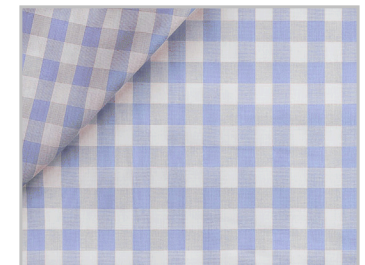

100 %

Cotone
Cotton

Altezza
Width **140 cm**

Peso
Weight **135 gr/m²**

Rotoli
Rolls **70 mt** Pezze
Pieces **10 mt**

102 celeste

202 celeste

302 celeste