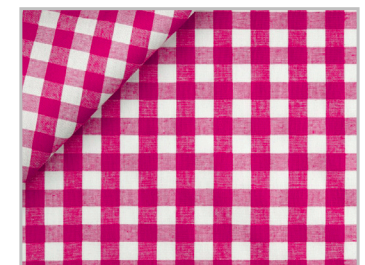

410 rosa forte

Contact us to order

Manifattura Foderami Cimmino srl

Tel. **+39 081 5108534**

Fax **+39 081 5109154**

Email **ciao@cimmino.com**

Web **www.cimmino.com**

Address **CIS Isola 5, 80035 NOLA (ITALY)**