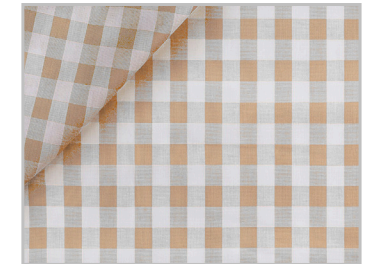

Tessuto Cotone Vichy

Colori Colors

121 beige

221 beige

321 beige

421 beige

Composizione Composition

100 %