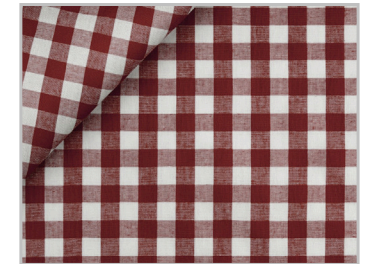

Address CIS Isola 5, 80035 NOLA (ITALY)

Tessuto Cotone Vichy

Colori Colors

101 bordeaux

201 bordeaux

301 bordeaux

401 bordeaux

Composizione Composition