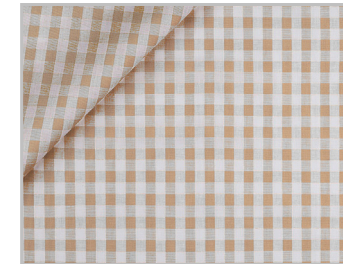

Tessuto Cotone Vichy

Colori Colors

121 beige

221 beige

321 beige

421 beige

Composizione Composition

100 %