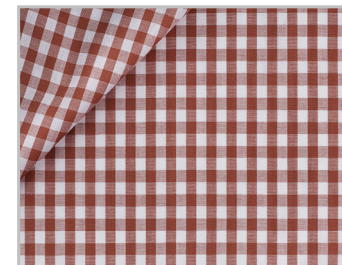

Tessuto Cotone Vichy

Colori Colors

Composizione Composition

100 %

Cotone
Cotton

Altezza
Width **140 cm**

Peso
Weight **135 gr/m²**

Rotoli
Rolls **70 mt**   Pezze
Pieces **10 mt**

323 tegola

Contact us to order

Manifattura Foderami Cimmino srl

Tel. +39 081 5108534

Fax +39 081 5109154

Email ciao@cimmino.com

Web www.cimmino.com

Address CIS Isola 5, 80035 NOLA (ITALY)