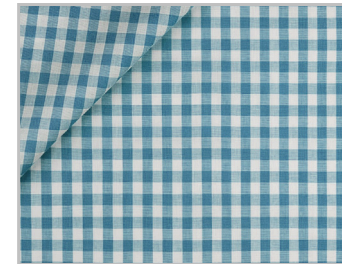

Fax +39 081 5109154

Email ciao@cimmino.com

Web www.cimmino.com

Address CIS Isola 5, 80035 NOLA (ITALY)

Tessuto Cotone Vichy

Colori Colors

105 polvere

205 polvere