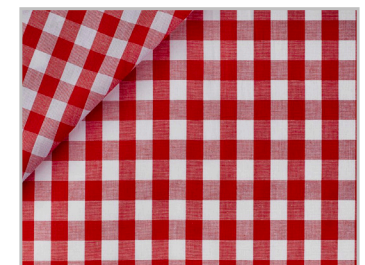

409 rosso

Contact us to order

Manifattura Foderami Cimmino srl

Tel. +39 081 5108534

Fax +39 081 5109154

Email ciao@cimmino.com

Web www.cimmino.com

Address CIS Isola 5, 80035 NOLA (ITALY)