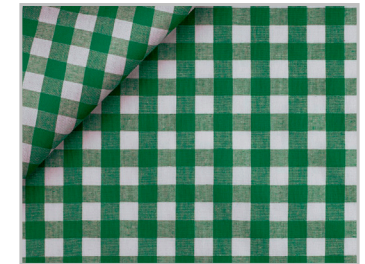

Tessuto Cotone Vichy

COTONI COTTONS

Colori Colors

115 verde bottiglia

215 verde bottiglia

315 verde bottiglia

415 verde bottiglia

Composizione Composition