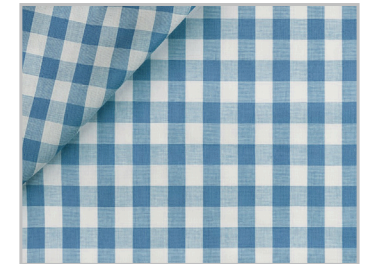

305 polvere

405 polvere

Composizione Composition

100 %

Cotone
Cotton

Altezza
Width **140 cm**

Peso
Weight **135 gr/m²**

Rotoli
Rolls **70 mt** Pezze
Pieces **10 mt**