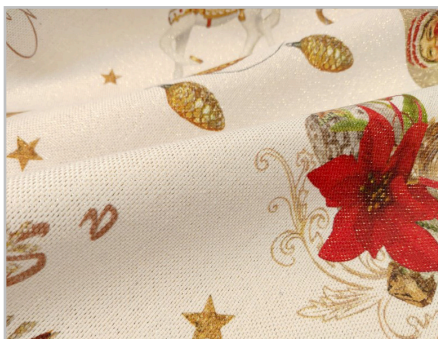

Tessuto Stampato Natale

Composizione Composition

55 %	41 %	4 %
Poliestere Polyester	Cotone Cotton	Metallizzato Metallized

Altezza
Width **280 cm**

Peso
Weight **215 gr/m²**

Rotoli
Rolls **10 mt**

Contact us to order

1143 oro
gold

1146 oro
gold

1164 oro
gold

Tessuto Stampato Natale

Colori Colors

1170 oro
gold

Composizione Composition

55 %	41 %	4 %
Poliestere Polyester	Cotone Cotton	Metallizzato Metallized