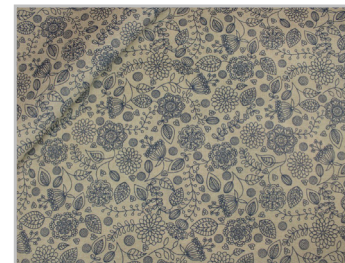

Tovagliato Resinato Caracas

TOVAGLIATI TABLECLOTHS

Colori Colors

380

390

400

410

Composizione Composition

70 %   **30 %**
Cotone   Poliestere
Cotton   Polyester

Altezza   **140 cm**
Width

Peso   **185 gr/m²**
Weight

Rotoli   **20 mt**
Rolls

420

430

440

450

460

470

480

490

Contact us to order

Manifattura Foderami Cimmino srl

Tel.   +39 081 5108534

Fax   +39 081 5109154

Email   ciao@cimmino.com

Web   www.cimmino.com

Address   CIS Isola 5, 80035 NOLA (ITALY)