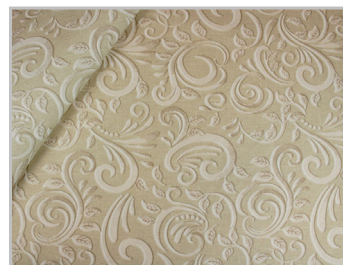

Tovagliato Resinato Caracas

TOVAGLIATI TABLECLOTHS

Colori Colors

260

270

280

290

Composizione Composition

70 %   **30 %**
Cotone   Poliestere
Cotton   Polyester

Altezza   **140 cm**
Width

Peso   **185 gr/m²**
Weight

Rotoli   **20 mt**
Rolls

300

310

320

330

340

350

360

370

Contact us to order

Manifattura Foderami Cimmino srl

Tel.   +39 081 5108534

Fax   +39 081 5109154

Email   ciao@cimmino.com

Web   www.cimmino.com

Address   CIS Isola 5, 80035 NOLA (ITALY)