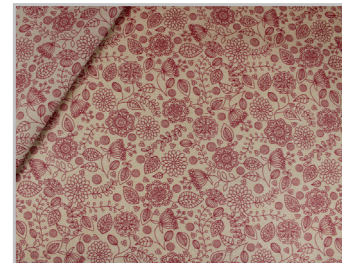

Composizione Composition

70 % **30 %**
 Cotone Poliestere
 Cotton Polyester

Altezza **140 cm**
 Width

Peso **185 gr/m²**
 Weight

Rotoli **20 mt**
 Rolls

420

430

440