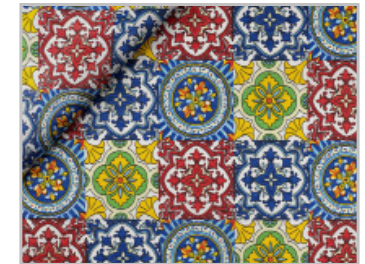

160

Composizione Composition

70 %   **30 %**
Cotone   Poliestere
Cotton   Polyester

Altezza   **140 cm**
Width

Peso   **185 gr/m²**
Weight

Rotoli   **20 mt**
Rolls