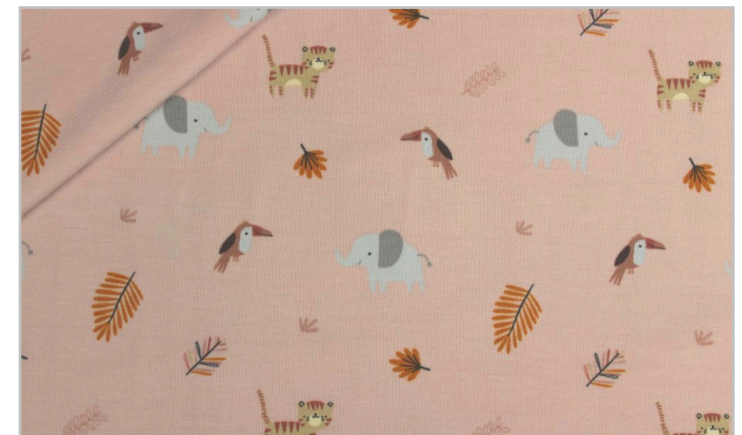

Maglina Cotone Elast. Stamp. Malibù

TESSUTI PER L'INFANZIA CHILDREN FABRICS
ACTIVE & STREETWEAR

Colori Colors

Composizione Composition

95 % **5 %**
Cotone Elastan
Cotton Elastane

Altezza **150 cm**
Width

Peso **200 gr/m²**
Weight

var. 1

var. 4

var. 7

var. 2

Maglina Cotone Elast. Stamp. Malibù

TESSUTI PER L'INFANZIA CHILDREN FABRICS
ACTIVE & STREETWEAR

Colori Colors

var. 5