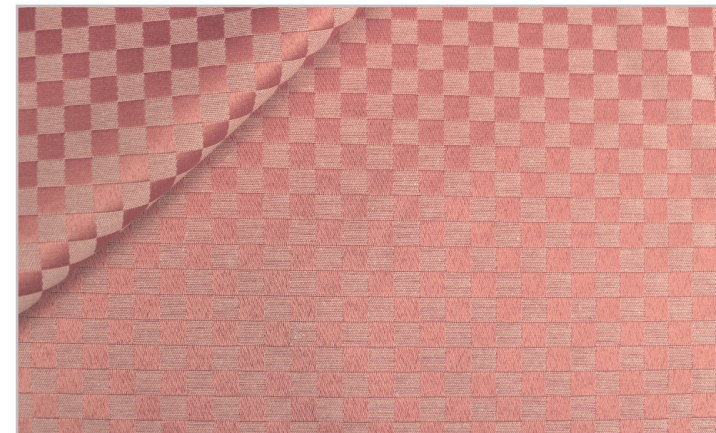

3007 rosa dama
pink

Composizione Composition

52%   **48%**
Cotone   Poliestere
Cotton   Polyester

Altezza   **280 cm**
Width

Peso   **240 gr/m²**
Weight

Rotoli   **10 mt**
Rolls