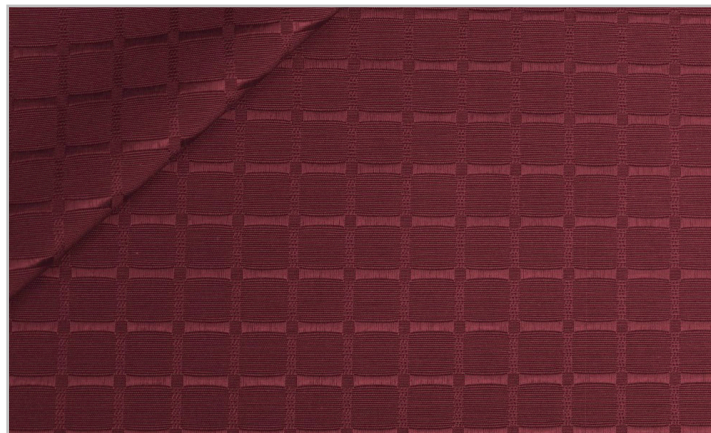

Colori Colors

4011 bordeaux quadro
bordeaux