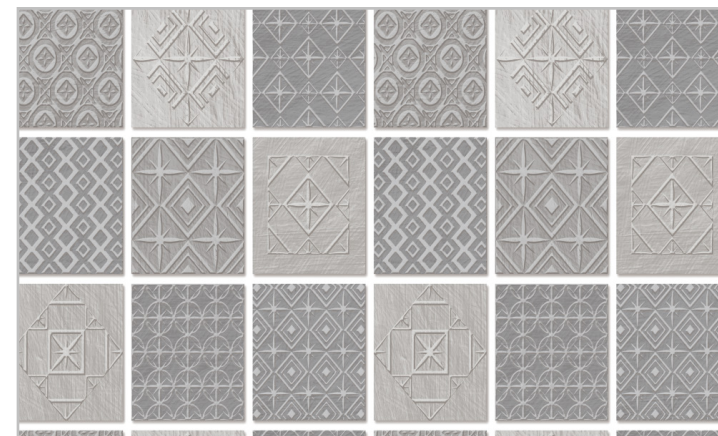

Tovagliato Plast. Party Goffrato

TOVAGLIATI TABLE-CLOTHS

Composizione Composition

100 % Polivinile
Polyvinyl

100 % Polipropilene
Polypropylene

Altezza
Width **140 cm**

Peso
Weight **320 gr/m²**

Rotoli
Rolls **20 mt**

1007

1006

1004

1003

Tovagliato Plast. Party Goffrato

TOVAGLIATI TABLE-CLOTHS

Colori Colors

1005