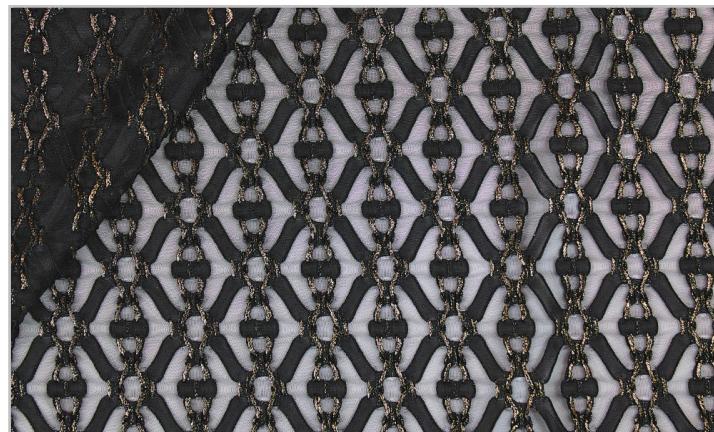

### Colori Colors

1 nero  
black

2 bianco  
white

3 rosso  
red

### Composizione Composition

**98 %**    **2 %**  
Poliestere    Elastan  
Polyester    Elastan

Altezza    **135 cm**  
Width

Peso    **158 gr/m<sup>2</sup>**  
Weight

Pezze    **10 mt**    Rotoli    **50 mt**  
Pieces    Rolls