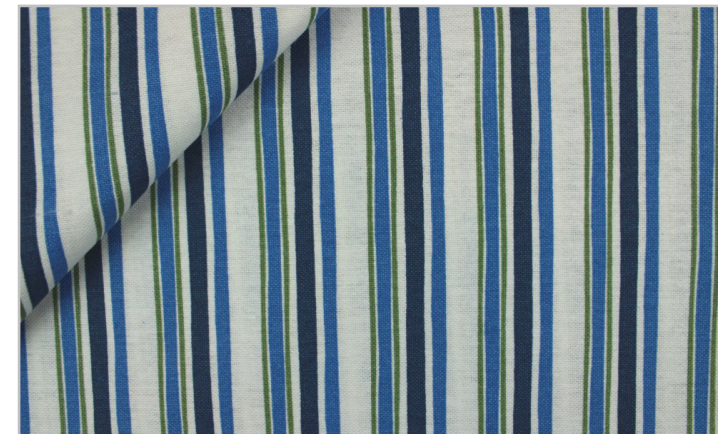

43 fiorellini rosso
red

HOME DECOR TAPPEZZERIA UPHOLSTERY FABRICS

42 riga rosso
red

44 unito rosso
red

Tessuto Panama Tiziano

Colori Colors

51 fiori blu
blue

52 riga blu
blue