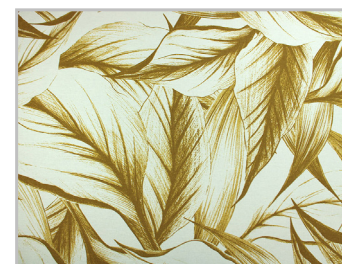

### Colori Colors

101 tulipano tortora  
dove

102 tulipano grigio  
grey

103 tulipano senape  
mustard

104 tulipano petrolio  
petroleum

### Composizione Composition

**100 %**

Cotone  
Cotton

Altezza  
Width **280 cm**

Peso  
Weight **200 gr/m<sup>2</sup>**

Pezze  
Pieces **10 mt**

201 foglia tortora  
dove

202 foglia grigio  
grey