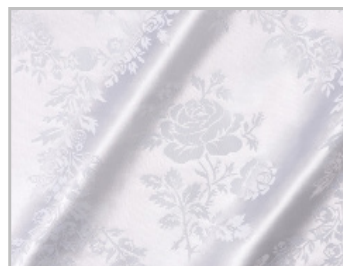

## Raso Poly Jacquard

ARTE SACRA HOLYART  
FODERE LININGS

### Colori Colors

10.112 bianco  
white

10.854 panna  
cream

10.1033 champagne  
champagne

10.132 beige  
beige