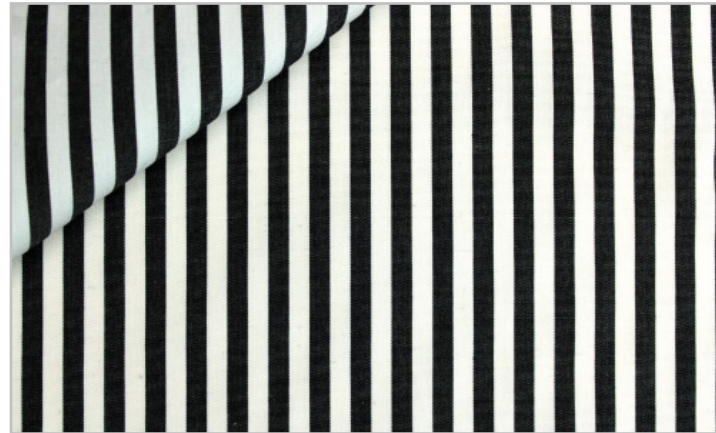

Colori Colors

65 nero
black