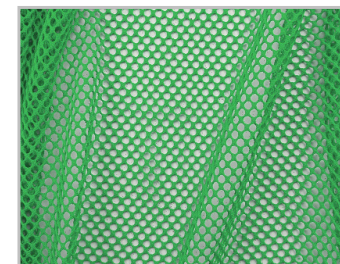

## Colori Colors

17 bianco oro  
white gold

12 fuxia fuxia  
fuxia

16 rosso rosso  
red

104 verde  
green

## Composizione Composition

**97 %** Poliestere  
Polyester

**3 %** Elastan  
Elastane

Altezza  
Width **150 cm**

Peso  
Weight **139 gr/m<sup>2</sup>**

Rotoli  
Rolls **10 mt** Pezze  
Pieces **10 mt**

10 nero argento  
silver black

18 nero oro  
gold black

19 nero nero  
black