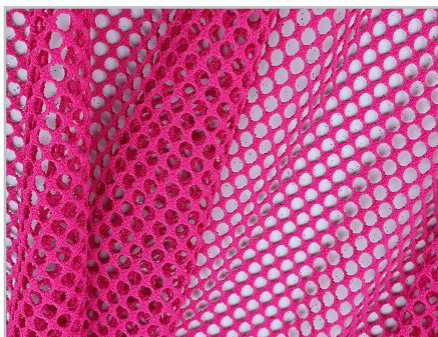

# Rete Laminata Twist

DANZA E SPETTACOLO DANCE AND SHOWTIME

## Colori Colors

17 bianco oro  
white gold

12 fuxia fuxia  
fuxia

16 rosso rosso  
red

104 verde  
green

## Composizione Composition

**97 %** Poliestere  
Polyester

**3 %** Elastan  
Elastane

Altezza  
Width **150 cm**

Peso  
Weight **139 gr/m<sup>2</sup>**

Rotoli  
Rolls **10 mt** Pezze  
Pieces **10 mt**

10 nero argento  
silver black

18 nero oro  
gold black

19 nero nero  
black