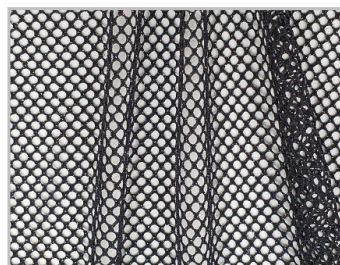

## Colori Colors

17 bianco oro  
white gold

12 fuxia fuxia  
fuxia

16 rosso rosso  
red

104 verde  
green

## Composizione Composition

**97 %** Poliestere  
Polyester

**3 %** Elastan  
Elastane

Altezza  
Width **150 cm**

Peso  
Weight **139 gr/m<sup>2</sup>**

Rotoli  
Rolls **10 mt** Pezze  
Pieces **10 mt**

10 nero argento  
silver black

18 nero oro  
gold black

19 nero nero  
black