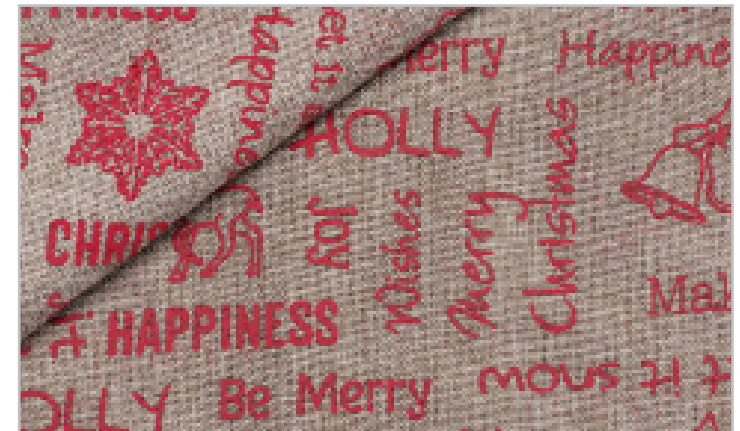

705 CHRISTMAS