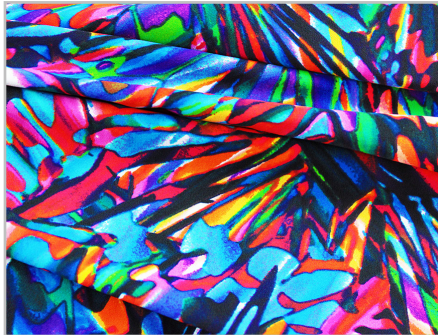

Licra Stampata Iris

DANZA E SPETTACOLO DANCE & EVENTS

Colori Colors

10 triangle nero
black

20 triangle viola
violet

Composizione Composition

80 % **20 %**
Poliammide Elastan
Polyamide Elastane

Altezza **150 cm**
Width