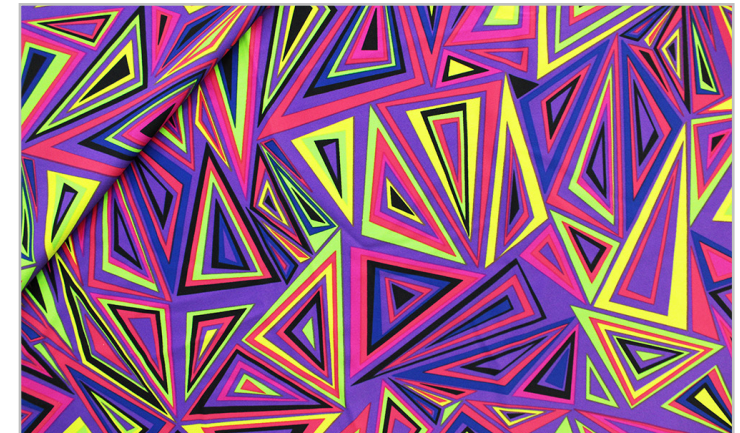

Licra Stampata Iris

DANZA E SPETTACOLO DANCE & EVENTS

Colori Colors

10 triangle nero
black

20 triangle viola
violet

Composizione Composition

80 % **20 %**
Poliammide Elastan
Polyamide Elastane

Altezza **150 cm**
Width