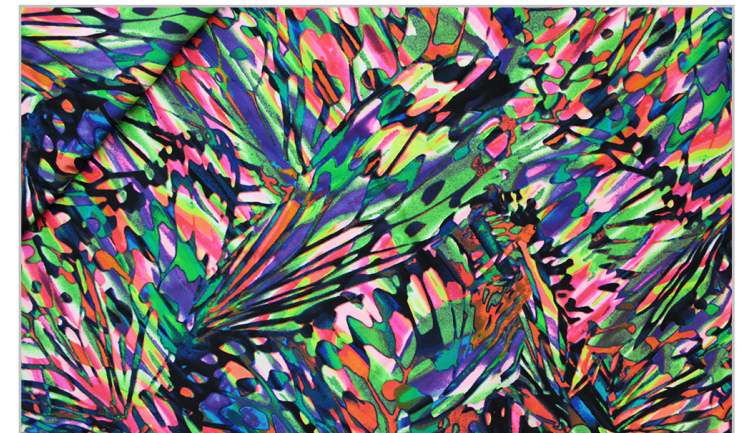

40 paint verde
green