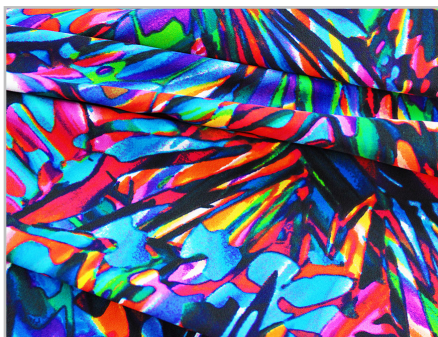

Licra Stampata Iris

DANZA E SPETTACOLO DANCE & EVENTS

Colori Colors

10 triangle nero
black

20 triangle viola
violet

Composizione Composition

80 % **20 %**
Poliammide Elastan
Polyamide Elastane

Altezza **150 cm**
Width

Address CIS Isola 5, 80035 NOLA (ITALY)

30 paint blu
blue

40 paint verde
green

Licra Stampata Iris

DANZA E SPETTACOLO DANCE & EVENTS

Colori Colors

50 paint fuxia
fuchsia

Composizione Composition