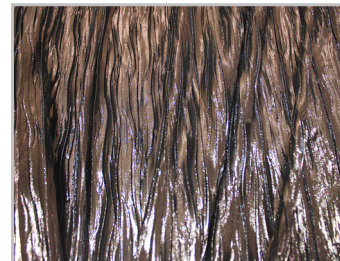

Maglina Metal Plisse' Sabrina

ABBIGLIAMENTO CLOTHING
DANZA E SPETTACOLO DANCE & SHOWTIME

Colori Colors

30 rosa
pink

50 lilla
lilac

100 viola
violet

80 rame
copper

Composizione Composition

100 %

Poliestere
Polyester

Altezza
Width **150 cm**

Peso
Weight **130 gr/m²**

Rotoli
Rolls **10 - 50 mt**

40 arancio
orange

20 oro
gold

60 lime
lime