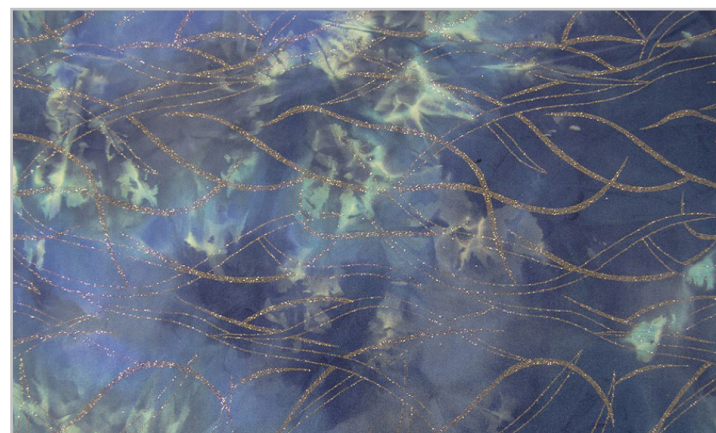

Licra Sport

DANZA E SPETTACOLO DANCE & EVENTS

Colori Colors

10 giallo fucsia
yellow fuchsia

20 viola
violet

30 blu
blue

50 verde
green

Composizione Composition

80 % **20 %**
Poliammide Elastan
Polyamide Elastane

Altezza **150 cm**
Width

Peso **200 gr/m²**
Weight

Pezze **10 mt**
Pieces

Contact us to order

Manifattura Foderami Cimmino srl

Tel. +39 081 5108534

Fax +39 081 5109154