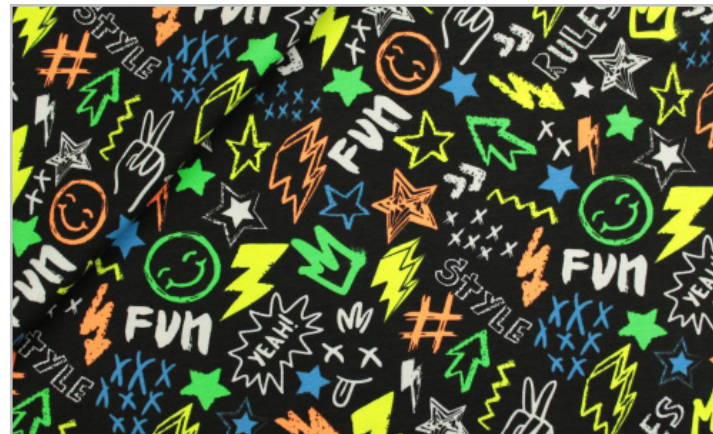

Maglina Cotone Elast. Stamp. Malibù Neon

TESSUTI PER L'INFANZIA CHILDREN FABRICS
ACTIVE & STREETWEAR

Colori Colors

var. 2

var. 3

Composizione Composition

95 % **5 %**
Cotone Elastan
Cotton Elastane

Altezza **150 cm**
Width

Address CIS Isola 5, 80035 NOLA (ITALY)

var. 4

var. 5

Maglina Cotone Elast. Stamp. Malibù Neon

TESSUTI PER L'INFANZIA CHILDREN FABRICS
ACTIVE & STREETWEAR

Colori Colors

var. 6

Composizione Composition