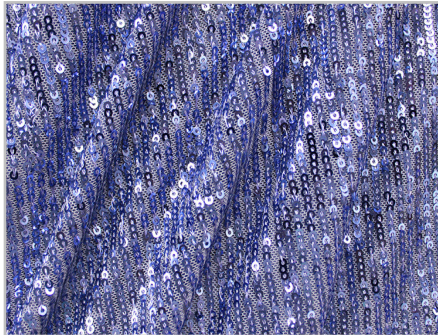

Paillettes Elastica Hollywood

ABBIGLIAMENTO CLOTHING
DANZA E SPETTACOLO DANCE & SHOWTIME