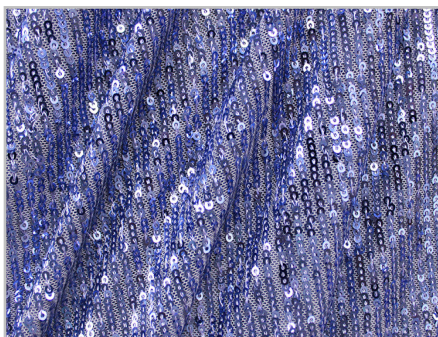

Paillettes Elastica Hollywood

ABBIGLIAMENTO CLOTHING
DANZA E SPETTACOLO DANCE & SHOWTIME

Colori Colors

10 argento
silver

30 rosa antico
antique pink

40 oro
gold

60 nero
black

Composizione Composition

93 % **7 %**
Poliestere Elastan
Polyester Elastan

Altezza **125 cm**
Width

Peso **264 gr/m²**
Weight

Rotoli **8 - 50 mt**
Rolls

70 moro
dark brown

90 arancio
orange

144 fucsia
fuchsia

142 lilla
lilac

400 verde acqua
aqua green

129 cielo
sky

117 royal
royal

Composizione Composition

93 % **7 %**
Poliestere Elastan
Polyester Elastan

Altezza **125 cm**
Width

Peso **264 gr/m²**
Weight

Rotoli **8 - 50 mt**
Rolls